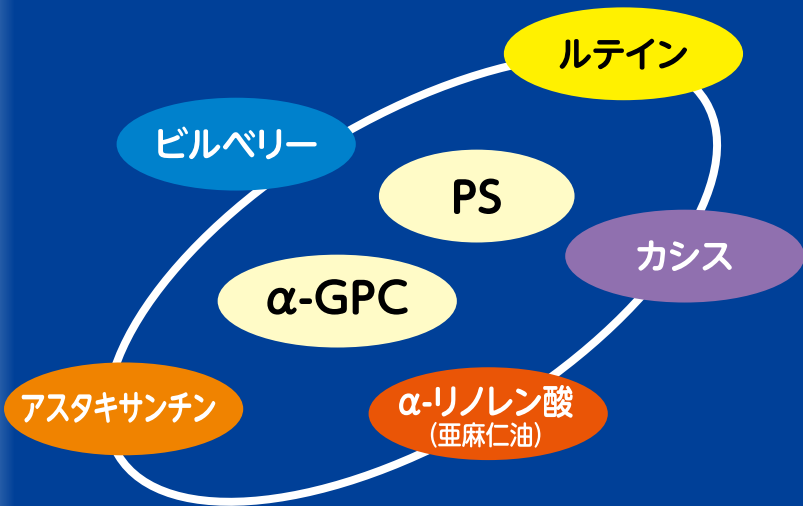

### 内容成分表示 2cp (860mg) 当たり

ルテイン	16mg
アスタキサンチン	3.15mg
ビルベリー抽出物	120mg
カシス抽出物	24mg
α-リノレン酸	85mg
ホスファチジルセリン (PS)	24mg
α-GPC (グリセロホスホコリン)	5.6mg

### <お召し上がり方>

1日1~2カプセルを目安に、水等でお召し上がりください。